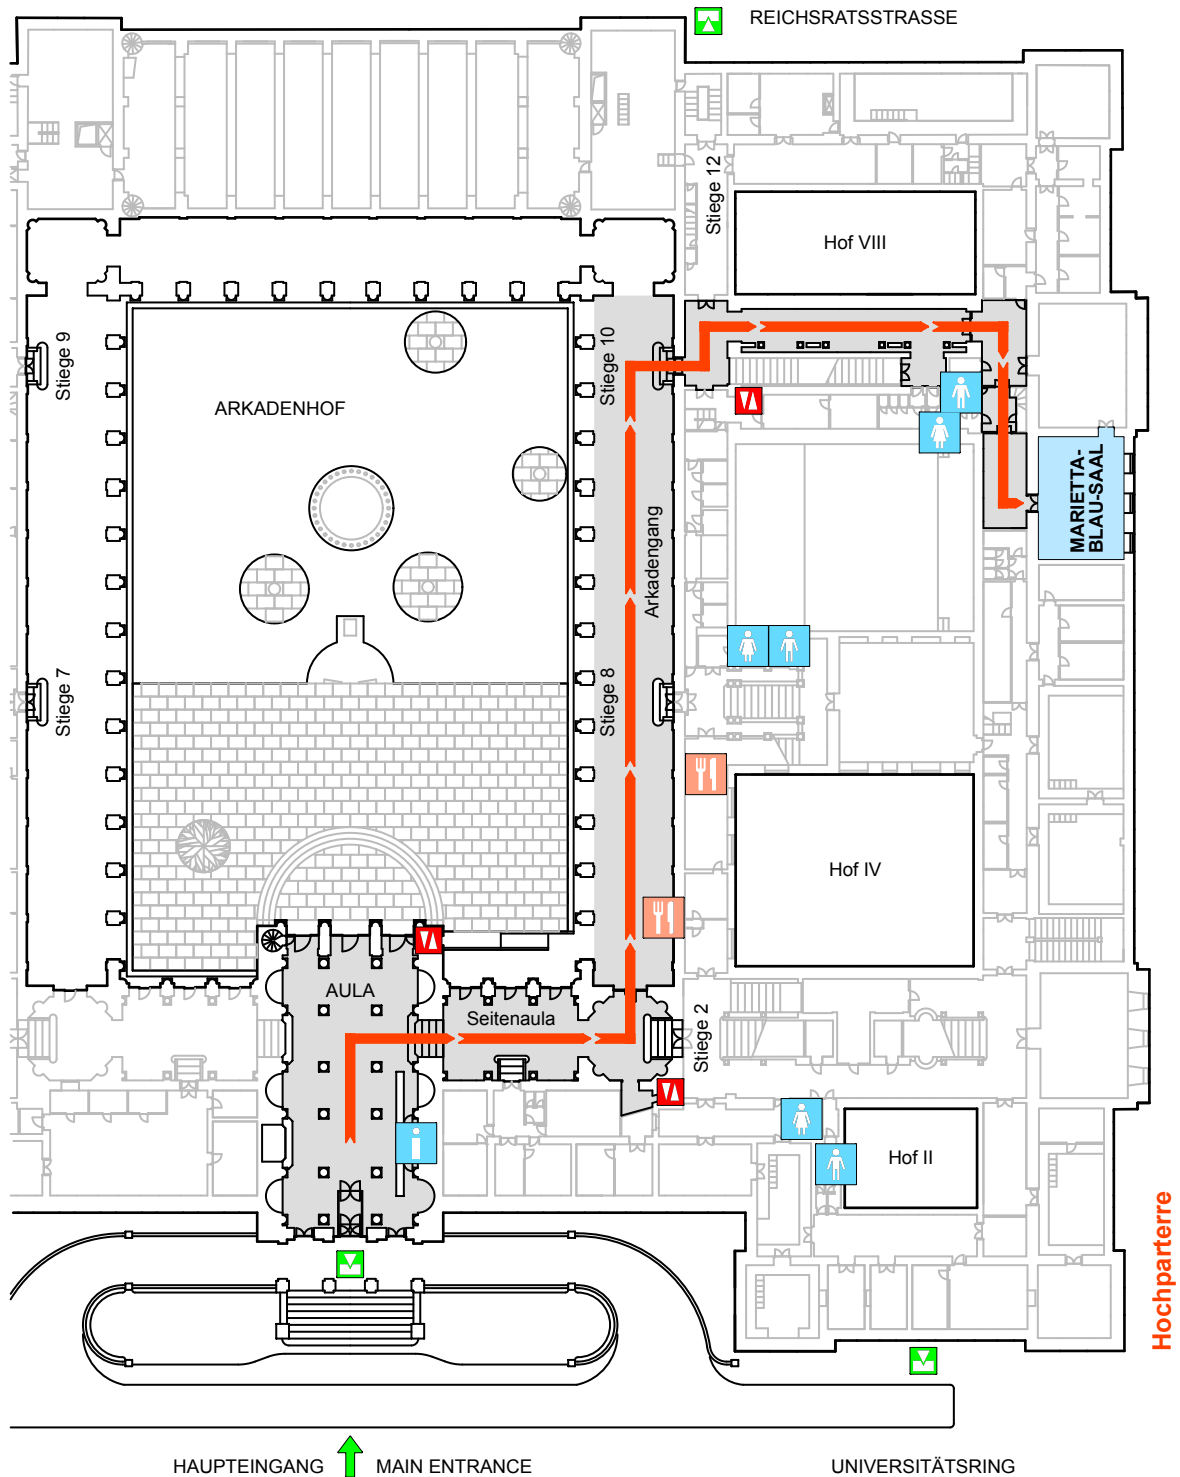

# MARIETTA-BLAU-SAAL

universität  
wien

Zugangsplan - Hauptgebäude  
Access route - main building

-  Ausgang  
Exit
-  Aufzug  
Elevator
-  Portier  
Information Desk
-  WC Damen  
Ladies
-  WC Herren  
Men